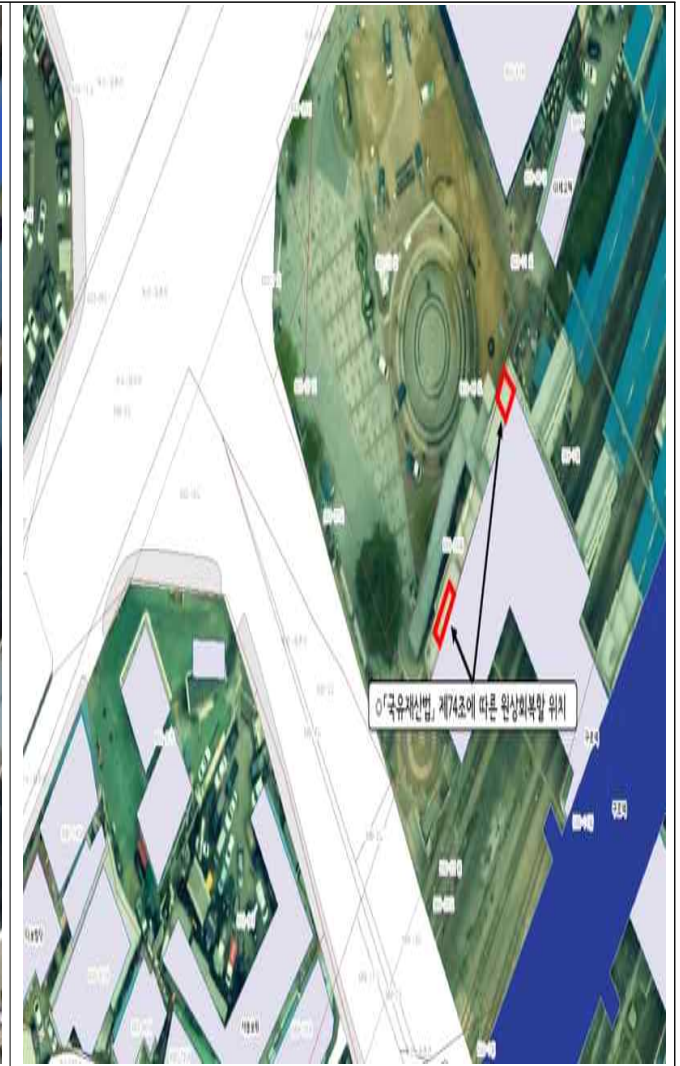

## 구로역 3번 출구 주변 무단 점유 위치 및 현황

**■ 위치** : 서울특별시 구로구 구로동 589-26번지(철도용지, 국유지)

평면도면

항공사진

지적도면

■ 현장사진

적치물 1 현장 확인(2026.05.15.)

적치물 2 현장 확인(2026.05.15.)