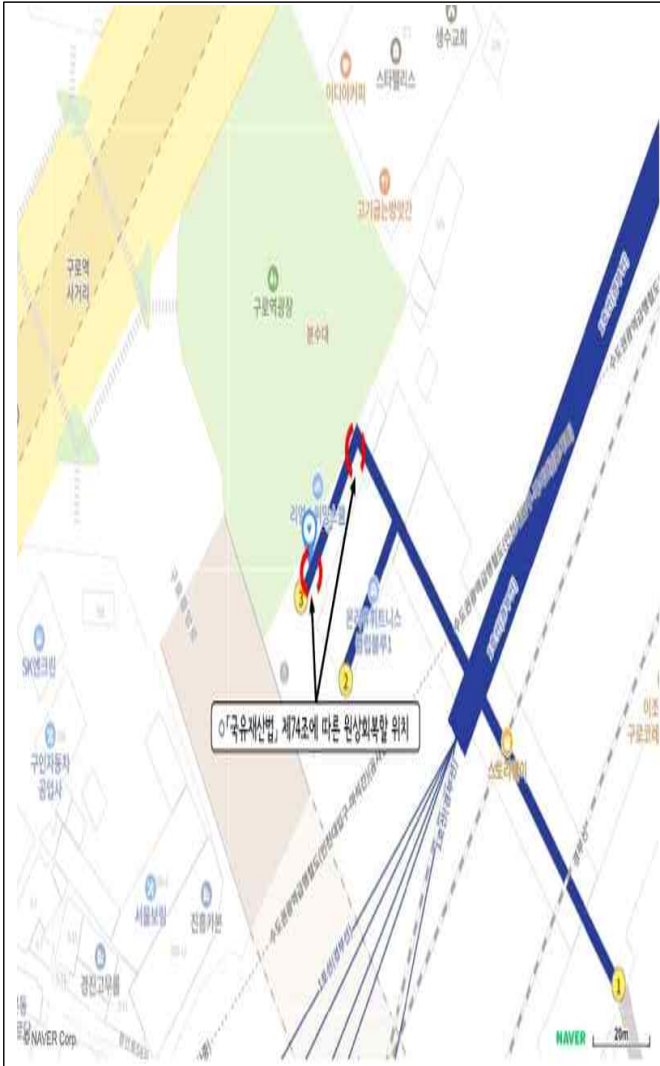

## 구로역 3번 출구 주변 무단 점유 위치 및 현황

**■ 위치** : 서울특별시 구로구 구로동 589-26번지(철도용지, 국유지)

평면도면

항공사진

지적도면

■ 현장사진

적치물 1 현장 확인(2026.05.15.)

적치물 2 현장 확인(2026.05.15.)